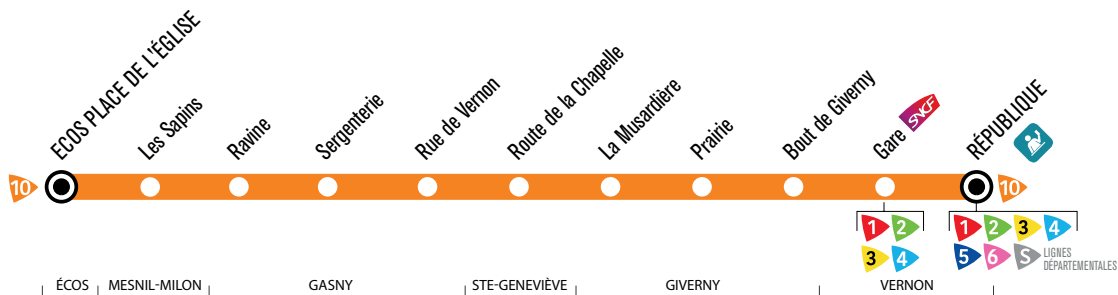

**LUNDI AU VENDREDI**  
(sauf jours fériés)

### RÉPUBLIQUE > ÉCOS PLACE DE L'ÉGLISE

RÉPUBLIQUE	07:45	09:20	11:10	13:15	16:40	18:15	19:45
<b>Corresp. Train prov. Rouen</b>	<b>07:39</b>	<b>08:51</b>	<b>10:51</b>	<b>12:51</b>	-	<b>18:04</b>	<b>19:33</b>
<b>Corresp. Train prov. Paris</b>	<b>07:06</b>	<b>09:08</b>	<b>11:07</b>	<b>13:07</b>	-	<b>18:14</b>	<b>19:36</b>
Gare SNCF	07:50	09:25	11:15	13:20	16:45	18:20	19:50
GIVERNY Bout de Giverny	07:57	09:32	11:22	13:27	16:52	18:27	19:57
Prairie	07:59	09:34	11:24	13:29	16:54	18:29	19:59
La Musardière	08:00	09:35	11:25	13:30	16:55	18:30	20:00
STE GENE. Route de la Chapelle	08:05	-	11:30	13:35	17:00	18:35	20:05
GASNY Rue de Vernon	08:07	-	11:32	13:37	17:02	18:37	20:07
Sergenterie	08:08	-	11:33	13:38	17:03	18:38	20:08
Ravine	08:12	-	11:37	13:42	17:07	18:42	20:12
MESNIL-MILON Les Sapins	08:19	-	11:44	13:49	17:14	18:49	20:19
<b>ÉCOS PLACE DE L'ÉGLISE</b>	<b>08:29</b>	-	<b>11:54</b>	<b>13:59</b>	<b>17:24</b>	<b>18:59</b>	<b>20:29</b>

### ÉCOS PLACE DE L'ÉGLISE > RÉPUBLIQUE

ÉCOS PLACE DE L'ÉGLISE	05:25	06:35	08:33	11:58	14:00	17:28	19:03
MESNIL-MILON Les Sapins	05:35	06:45	08:43	12:08	14:10	17:38	19:13
GASNY Ravine	05:44	06:54	08:50	12:15	14:17	17:45	19:20
Sergenterie	05:45	06:55	08:51	12:16	14:18	17:46	19:21
Rue de Vernon	05:46	06:56	08:52	12:17	14:19	17:47	19:22
STE GENE. Route de la Chapelle	05:48	06:58	08:54	12:19	14:21	17:49	19:24
GIVERNY La Musardière	05:54	07:04	09:00	12:25	14:27	17:55	19:30
Prairie	05:55	07:05	09:01	12:26	14:28	17:56	19:31
Bout de Giverny	05:57	07:07	09:03	12:28	14:30	17:58	19:33
Gare SNCF	-	-	09:10	12:35	14:37	18:05	19:40
République	06:02	07:12	09:15	12:40	14:42	18:10	19:45
<b>GARE SNCF</b>	<b>06:07</b>	<b>07:17</b>	-	-	-	-	-
<b>Corresp. Train pour Rouen</b>	<b>06:42</b>	-	-	<b>12:49</b>	<b>15:07</b>	<b>18:14</b>	<b>19:47</b>
<b>Corresp. Train pour Paris</b>	<b>06:11</b>	<b>07:24</b>	<b>09:51</b>	<b>12:42</b>	<b>14:42</b>	<b>18:33</b>	<b>19:53</b>